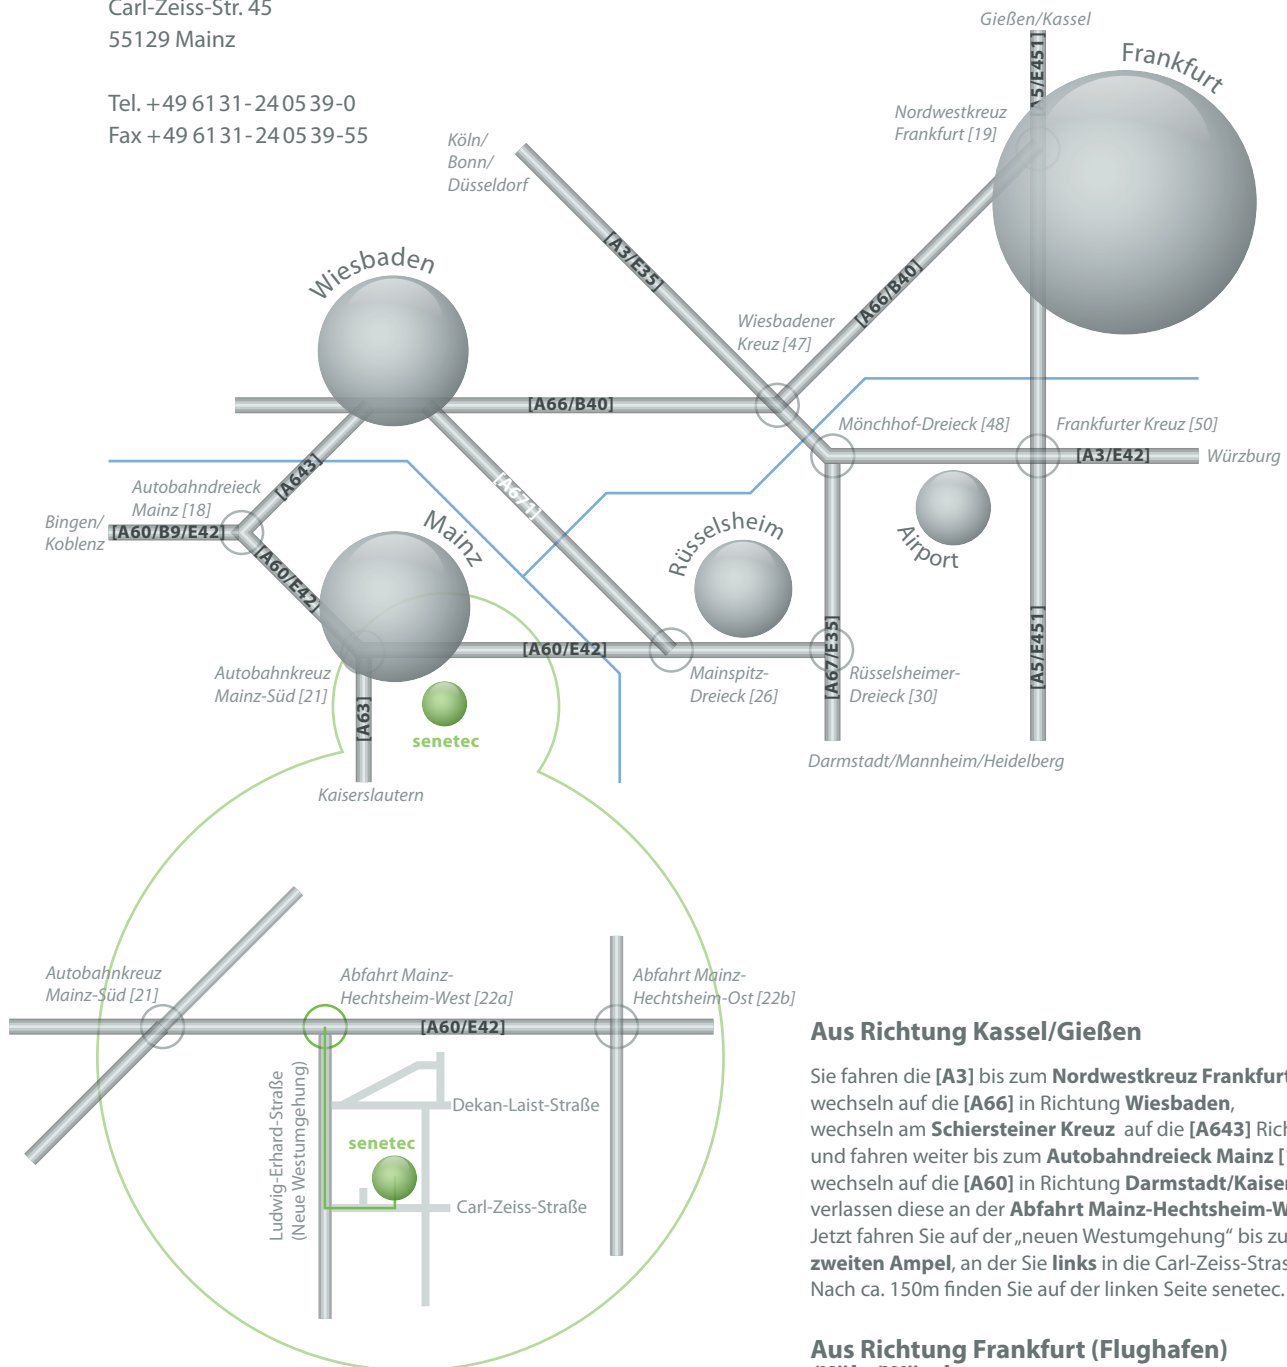

Anfahrtsbeschreibung

senetec GmbH
Carl-Zeiss-Str. 45
55129 Mainz

Tel. +49 61 31-24 05 39-0
Fax +49 61 31-24 05 39-55

Aus Richtung Koblenz/Bingen

Sie fahren die [A61] bis zum **Autobahndreieck Mainz [18]**, wechseln auf die [A60] in Richtung Darmstadt/Kaiserslautern und verlassen diese an der **Abfahrt Mainz-Hechtsheim-West [22a]**. Jetzt fahren Sie auf der „neuen Westumgehung“ bis zur **zweiten Ampel**, an der Sie **links** in die Carl-Zeiss-Strasse abbiegen. Nach ca. 150m finden Sie auf der linken Seite senetec.

Aus Richtung Kaiserslautern

Sie fahren die [A63] bis zum **Autobahnkreuz Mainz-Süd [21]**, wechseln auf die [A60] in Richtung Darmstadt/Kaiserslautern und verlassen diese an der **Abfahrt Mainz-Hechtsheim-West [22a]**. Jetzt fahren Sie auf der „neuen Westumgehung“ bis zur **zweiten Ampel**, an der Sie **links** in die Carl-Zeiss-Strasse abbiegen. Nach ca. 150m finden Sie auf der linken Seite senetec.

Aus Richtung Kassel/Gießen

Sie fahren die [A3] bis zum **Nordwestkreuz Frankfurt [19]**, wechseln auf die [A66] in Richtung **Wiesbaden**, wechseln am **Schiersteiner Kreuz** auf die [A643] Richtung **Mainz** und fahren weiter bis zum **Autobahndreieck Mainz [18]**, wechseln auf die [A60] in Richtung **Darmstadt/Kaiserslautern** und verlassen diese an der **Abfahrt Mainz-Hechtsheim-West [22a]**. Jetzt fahren Sie auf der „neuen Westumgehung“ bis zur **zweiten Ampel**, an der Sie **links** in die Carl-Zeiss-Strasse abbiegen. Nach ca. 150m finden Sie auf der linken Seite senetec.

Aus Richtung Frankfurt (Flughafen) /Köln/Würzburg

Sie fahren die [A3] bis zum **Mönchhof-Dreieck [48]**, wechseln auf die [A60] Richtung **Bingen/Mainz/Wiesbaden**, verlassen die [A60] an der **Abfahrt Mainz-Hechtsheim-West [22a]**. Jetzt fahren Sie auf der „neuen Westumgehung“ bis zur **zweiten Ampel**, an der Sie **links** in die Carl-Zeiss-Strasse abbiegen. Nach ca. 150m finden Sie auf der linken Seite senetec.

Aus Richtung Wiesbaden

Folgen Sie der **Schiersteiner Straße** stadtauswärts in Richtung Schiersteiner Brücke. Sie kommen automatisch auf die [A643] und fahren weiter bis zum **Autobahndreieck Mainz [18]**, wechseln auf die [A60] in Richtung **Darmstadt/Kaiserslautern** und verlassen diese an der **Abfahrt Mainz-Hechtsheim-West [22a]**. Jetzt fahren Sie auf der „neuen Westumgehung“ bis zur **zweiten Ampel**, an der Sie **links** in die Carl-Zeiss-Strasse abbiegen. Nach ca. 150m finden Sie auf der linken Seite senetec.